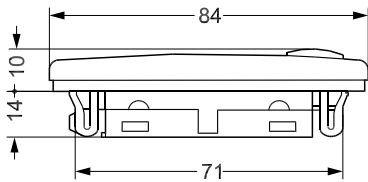

Instructions

EKA 163B

EKA 164B

EKA 163B
Remote display
(084B8574)

EKA 164B
Remote setting display
(084B8575, multi purpose)

$0 < t_{amb} < +55^{\circ}\text{C}$
Non condensing
IP 20

Max. 10 m

(2 m: 084B7298)
(6 m: 084B7299)