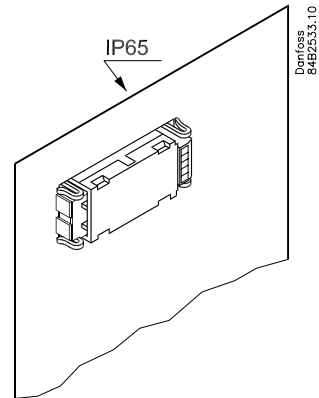

Instructions

EKA 163B

EKA 164B

EKA 163B
Remote display
(084B8574)

EKA 164B
Remote setting display
(084B8575, multi purpose)

$0 < t_{amb} < +55^{\circ}\text{C}$
Non condensing
IP 20

Max. 10 m

(2 m: 084B7298)
(6 m: 084B7299)