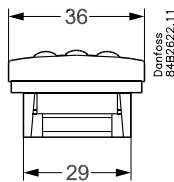

Instructions

EKA 163B

EKA 164B

EKA 163B
Remote display
(084B8574)

EKA 164B
Remote setting display
(084B8575, multi purpose)

$0 < t_{amb} < +55^{\circ}\text{C}$
Non condensing
IP 20

Max. 10 m

(2 m: 084B7298)
(6 m: 084B7299)