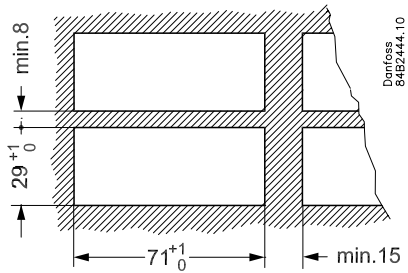

Instructions

EKA 163B

EKA 164B

EKA 163B
Remote display
(084B8574)

EKA 164B
Remote setting display
(084B8575, multi purpose)

$0 < t_{amb} < +55^{\circ}\text{C}$
Non condensing
IP 20

Max. 10 m

(2 m: 084B7298)
(6 m: 084B7299)