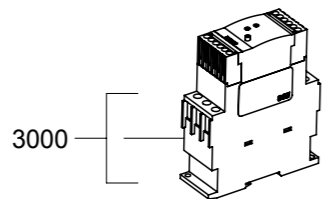

Leistungsregulierung
Capacity regulator
Regulation de puissance

Electronic Soft Start
Electronic soft start
Électronique démarrage doux

* Nur für HA34P/215+255
* Only for HA34P/215+255
* Seulement pour HA34P/215+255

Halbhermetischer Verdichter HA / Semi-hermetic compressor HA / Compresseur semi-hermétique HA

Typ	Teile Nr.	Typ	Teile Nr.
HA34P/215-4	14363	HAX34P/215-4	14367
HA34P/255-4	14364	HAX34P/255-4	14368
HA34P/315-4	14365	HAX34P/315-4	14369
HA34P/380-4	14366	HAX34P/380-4	14370