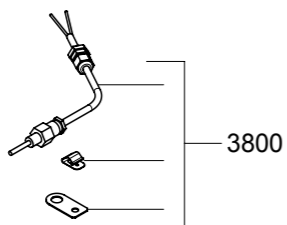

Leistungsregulierung
Capacity regulator
Regulation de puissance

Electronic Soft Start
Electronic soft start
Électronique démarrage doux

* Nur für HA34P/215+255
* Only for HA34P/215+255
* Seulement pour HA34P/215+255

Halbhermetischer Verdichter HA / Semi-hermetic compressor HA / Compresseur semi-hermétique HA

Typ	Teile Nr.	Typ	Teile Nr.
HA34P/215-4	14363	HAX34P/215-4	14367
HA34P/255-4	14364	HAX34P/255-4	14368
HA34P/315-4	14365	HAX34P/315-4	14369
HA34P/380-4	14366	HAX34P/380-4	14370