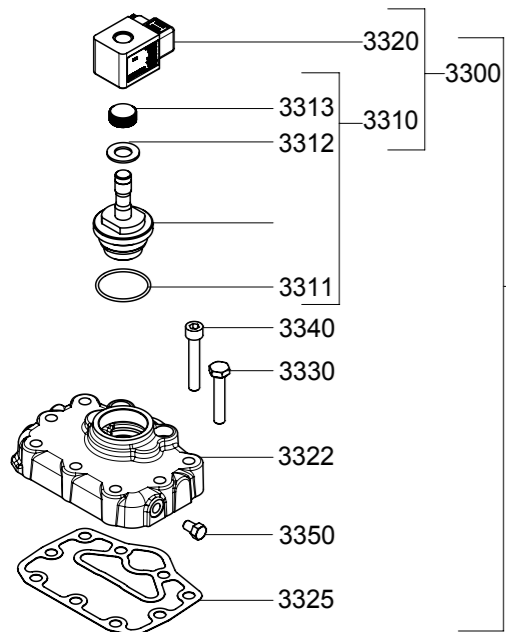

Leistungsregulierung
Capacity regulator
Regulation de puissance

Electronic Soft Start
Electronic soft start
Électronique démarrage doux

* Nur für HA34P/215+255
* Only for HA34P/215+255
* Seulement pour HA34P/215+255

Halbhermetischer Verdichter HA / Semi-hermetic compressor HA / Compresseur semi-hermétique HA

Typ	Teile Nr.	Typ	Teile Nr.
HA34P/215-4	14363	HAX34P/215-4	14367
HA34P/255-4	14364	HAX34P/255-4	14368
HA34P/315-4	14365	HAX34P/315-4	14369
HA34P/380-4	14366	HAX34P/380-4	14370

Zeichn.-Nr. / Drawing no. /
Numéro de plan:

1.0850-14366.0 1a

Stand / As of date / État: 08.14

Dok-ID: 110706