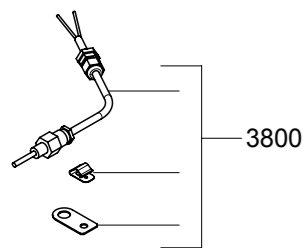

Electronic Soft Start  
 Electronic soft start  
 Électronique démarrage doux

**Halbhermetischer Verdichter HA / Semi-hermetic compressor HA / Compresseur semi-hermétique HA**

Typ	Teile Nr.	Typ	Teile Nr.
HA22P/125-4	14442	HAX22P/125-4	14445
HA22P/160-4	14443	HAX22P/160-4	14446
HA22P/190-4	14444	HAX22P/190-4	14447