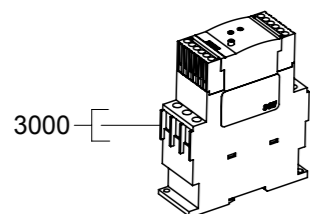

Electronic Soft Start  
 Electronic soft start  
 Électronique démarrage doux

**Halbhermetischer Verdichter HA / Semi-hermetic compressor HA / Compresseur semi-hermétique HA**

Typ	Teile Nr.	Typ	Teile Nr.
HA22P/125-4	14442	HAX22P/125-4	14445
HA22P/160-4	14443	HAX22P/160-4	14446
HA22P/190-4	14444	HAX22P/190-4	14447